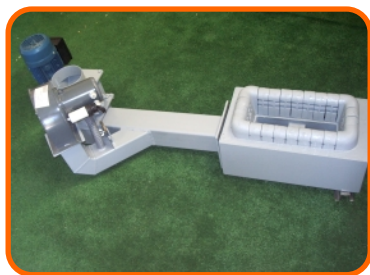

QUEIMADOR PARA PADARIAS OU CALDEIRAS

- Aplicação rápida
- Funcionamento em automático
- Robusto
- Controlo efectivo das temperatura

- Seguro
- Económico
- Fiável

Zona de queima em ferro fundido para maior duração

Duplo sem-fim para impedir o retorno de fumos

Ventilador de grande caudal

Quadro eléctrico

Com regulação e protecção