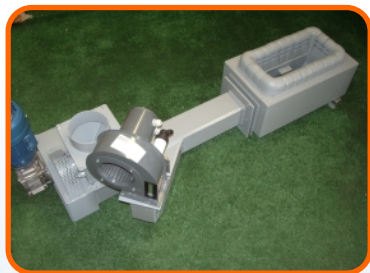

QUEIMADOR PARA PADARIAS OU CALDEIRAS

- Aplicação rápida
- Funcionamento em automático
- Robusto
- Controlo efectivo das temperatura

- Seguro
- Económico
- Fiável

Zona de queima em ferro fundido para maior duração

Duplo sem-fim para impedir o retorno de fumos

Ventilador de grande caudal

Quadro eléctrico

Com regulação e protecção